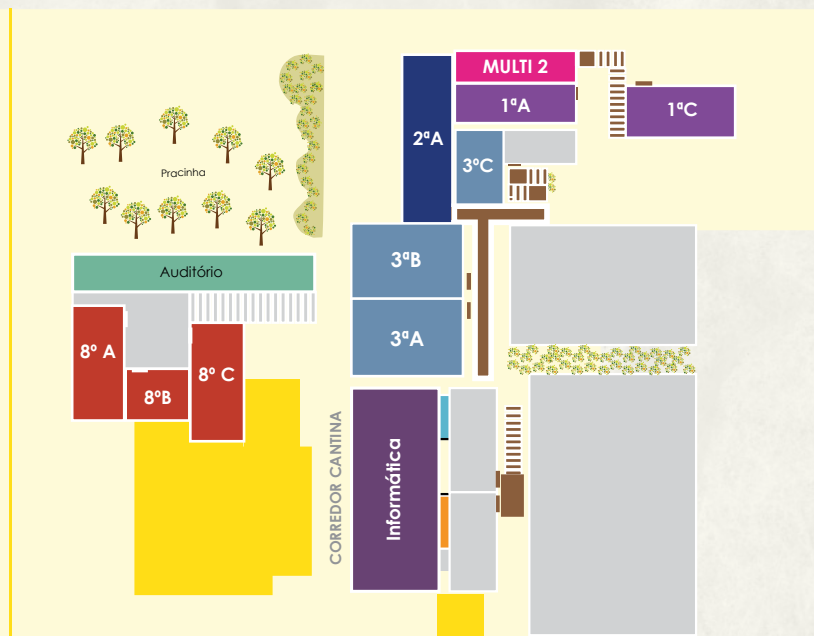

PISO INFERIOR

Entrada: Vieira de Morais, 172

brasili
artes
casas e causas

LOCALIZE-SE

PISO SUPERIOR

Entrada: Vieira de Morais, 172