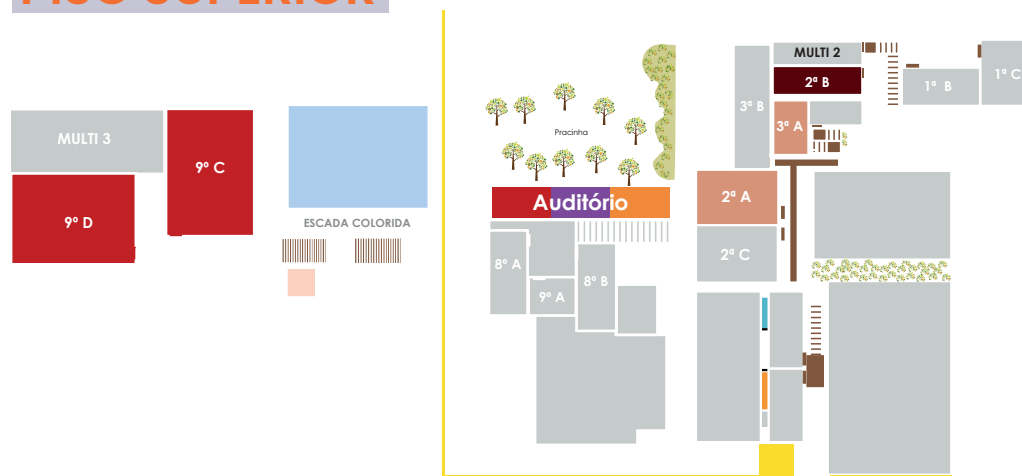

Localize-se

TÉRREO

Entrada: Vieira de Morais, 172

PISO SUPERIOR

Entrada: Vieira de Morais, 172

Legendas

● Projetos do 6º ano

6ºB 6ºC 6ºD São Luiz do Paraitinga