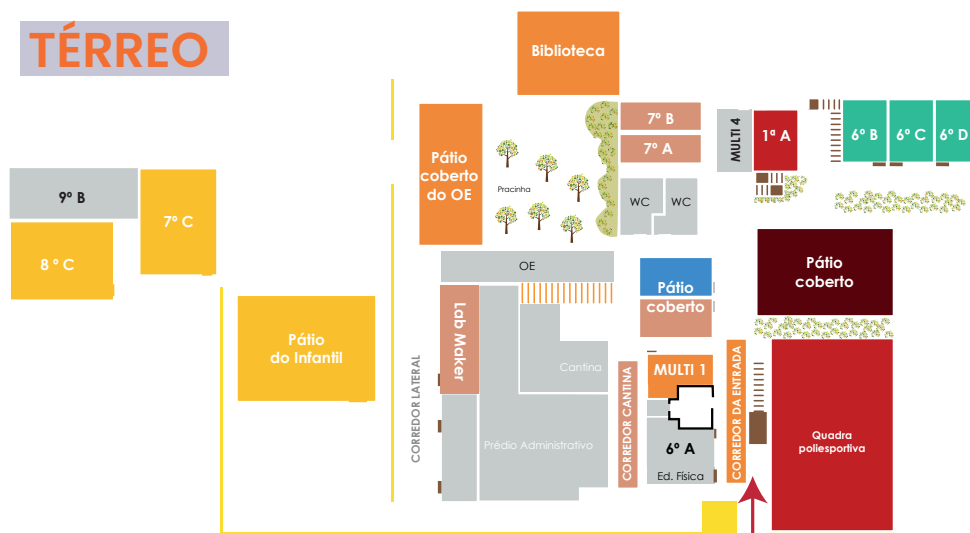

Localize-se

TÉRREO

Entrada: Vieira de Morais, 172

PISO SUPERIOR

Entrada: Vieira de Morais, 172

Legendas

● Projetos do 6º ano

6ºB 6ºC 6ºD São Luiz do Paraitinga